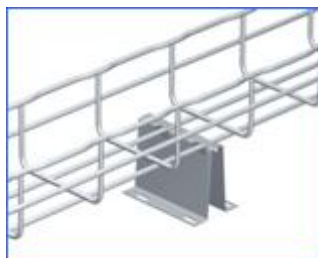

数据中心线缆管理新方式：卡博菲网格式桥架直接

用于机柜安装

卡博菲网格式桥架一直致力于为数据中心用户提供更优秀的线缆管理方案。当前，网格式桥架一种创新的安装方式——机柜安装正日渐流行，在中国和全世界机房中的应用越来越普遍。直接在机柜上安装桥架进行布线，不仅简单方便，而且美观适用。

卡博菲网格式桥架非常轻，因此可以直接安装在机柜上而不会损害机器。机柜安装代替了传统的吊装和天花板安装。采用这种新的安装方式，安装人员不用在天花板上钻孔，不会破坏天花板，而且安装和布线时工人无需爬上爬下，省时省力，非常方便。再加上网格式桥

架开放的特点，用户不仅能对整个安装工程有更直观的控制，线缆也能自然通风散热，减少能耗，节约能源；机房日后的维护升级也很简便。

卡博菲的研发团队为机柜直接安装设计了一系列的附件，并有多种表面处理可供选择以适应于客户各种不同的安装环境。下面介绍两种最常用的附件。

RCSN支架

可以在工地现场裁减成合适的长度，RCSN 带有卡博菲专利的 FAS 快速安装系统，无需螺丝螺帽即可把桥架固定在支架上，简单方便，并能大幅度缩短安装时间。RCSN 可以直接安装在机柜上，或者配合腿架使用。

R55 支架

R55 支架也带有FAS快速安装系统，可以直接进行离机柜顶 50MM的安装。

这些支架都带有专利的 FAS 快速安装系统，无需螺丝螺帽，只需把桥架放在支架上，然后把支架上的固定片折弯下去即可，非常简单，能帮助安装人员大幅度缩短安装时间；卸除也很容易，固定片向上扳起就能卸除下，支架可以重复利用。

卡博菲网格式桥架 1972 年在法国市场上推出，经过 30 多年的发展，目前已成为全球最大的网格式桥架厂商。2005 年进入中国市场后，卡博菲的国内用户迅速增加，尤其受到广大数据中心和机房用户的青睐，其中包括中国农业银行、建设银行、交通银行、民生银行、中国电信、北京市政府、索尼 - 爱立信、DHL、国家电网、上海公安局、北京机场等等。

卡博菲桥架灵活、简便、安全、安装快速，无论是机房的设计人员、安装人员或维护人员，都能从卡博菲的独特特性中获益。

CABLOFIL
卡博菲