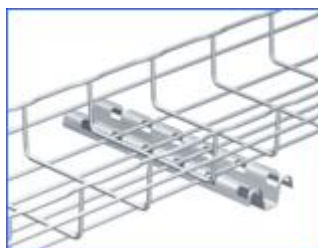

数据中心线缆管理新方式：卡博菲网格式桥架直接

用于机柜安装

卡博菲网格式桥架一直致力于为数据中心用户提供更优秀的线缆管理方案。当前，网格式桥架一种创新的安装方式——机柜安装正日渐流行，在中国和全世界机房中的应用越来越普遍。直接在机柜上安装桥架进行布线，不仅简单方便，而且美观适用。

卡博菲网格式桥架非常轻，因此可以直接安装在机柜上而不会损害机器。机柜安装代替了传统的吊装和天花板安装。采用这种新的安装方式，安装人员不用在天花板上钻孔，不会破坏天花板，而且安装和布线时工人无需爬上爬下，省时省力，非常方便。再加上网格式桥

架开放的特点，用户不仅能对整个安装工程有更直观的控制，线缆也能自然通风散热，减少能耗，节约能源；机房日后的维护升级也很简便。

卡博菲的研发团队为机柜直接安装设计了一系列的附件，并有多种表面处理可供选择以适应于客户各种不同的安装环境。下面介绍两种最常用的附件。

RCSN支架

可以在工地现场裁减成合适的长度，RCSN 带有卡博菲专利的 FAS 快速安装系统，无需螺丝螺帽即可把桥架固定在支架上，简单方便，并能大幅度缩短安装时间。RCSN 可以直接安装在机柜上，或者配合腿架使用。

R55 支架

R55 支架也带有FAS快速安装系统，可以直接进行离机柜顶 50MM的安装。

这些支架都带有专利的 FAS 快速安装系统，无需螺丝螺帽，只需把桥架放在支架上，然后把支架上的固定片折弯下去即可，非常简单，能帮助安装人员大幅度缩短安装时间；卸除也很容易，固定片向上扳起就能卸除下，支架可以重复利用。

卡博菲网格式桥架 1972 年在法国市场上推出，经过 30 多年的发展，目前已成为全球最大的网格式桥架厂商。2005 年进入中国市场后，卡博菲的国内用户迅速增加，尤其受到广大数据中心和机房用户的青睐，其中包括中国农业银行、建设银行、交通银行、民生银行、中国电信、北京市政府、索尼 - 爱立信、DHL、国家电网、上海公安局、北京机场等等。